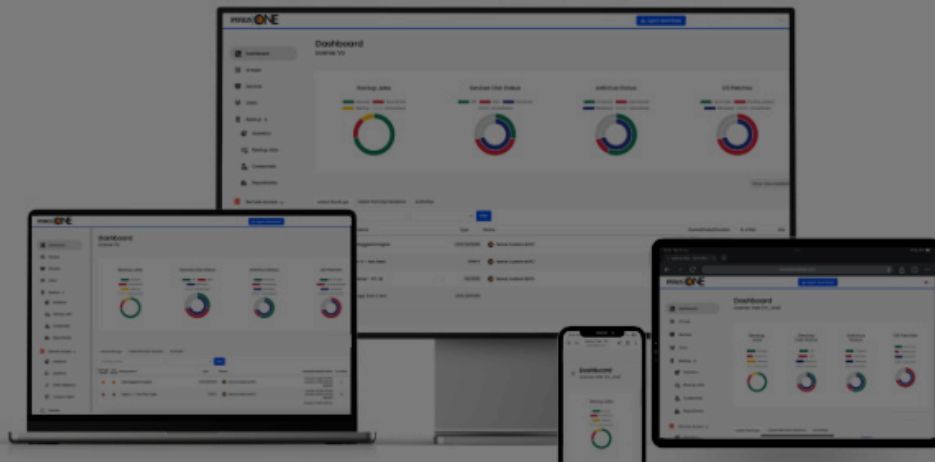

- Policy di pianificazione backup, monitoring hardware, aggiornamenti di Windows, connessione degli endpoint
- Check the status and errors of backups
- Hardware resource control (CPU, RAM, Disks)
- Antivirus and Firewall Control
- Remote desktop connection with [Iperius Remote](#)
- Management of users and permissions - Two-factor authentication (2FA)
- Setup MSI for mass deployment via GPO
- The simple and cost-effective solution for MSP

More information

IPERIUS | ONE

Backup + RMM

[Cookies & Privacy Policy](#)

This website uses cookies to ensure you get the best experience in navigating it. [More information](#)