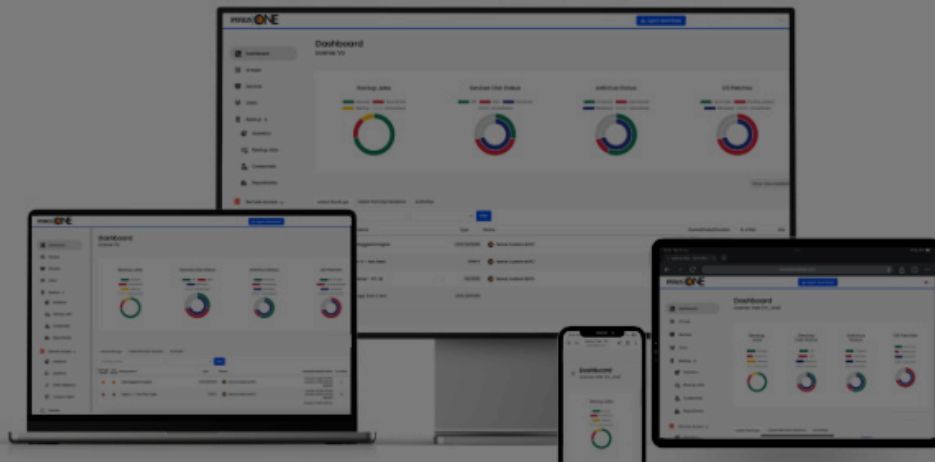

- Policy di pianificazione backup, monitoring hardware, aggiornamenti di Windows, connessione degli endpoint
- Check the status and errors of backups
- Hardware resource control (CPU, RAM, Disks)
- Antivirus and Firewall Control
- Remote desktop connection with [Iperius Remote](#)
- Management of users and permissions - Two-factor authentication (2FA)
- Setup MSI for mass deployment via GPO
- The simple and cost-effective solution for MSP

More information

IPERIUS | ONE

Backup + RMM

Cookies & Privacy Policy

This website uses cookies to ensure you get the best experience in navigating it. [More information](#)