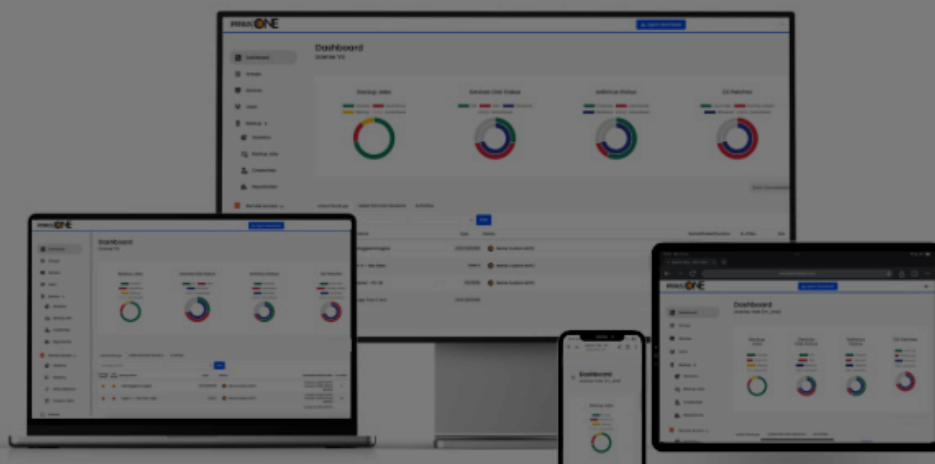

- Policy di pianificazione backup, monitoring hardware, aggiornamenti di Windows, connessione degli endpoint
- Check the status and errors of backups
- Hardware resource control (CPU, RAM, Disks)
- Antivirus and Firewall Control
- Remote desktop connection with [Iperius Remote](#)
- Management of users and permissions - Two-factor authentication (2FA)
- Setup MSI for mass deployment via GPO
- The simple and cost-effective solution for MSP

More information

IPERIUS | ONE

Backup + RMM

Cookies & Privacy Policy

This website uses cookies to ensure you get the best experience in navigating it. [More information](#)